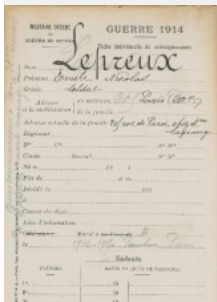

## Plan de classement

∨ Soldats pantinois morts, prisonniers ou disparus pendant la Première Guerre mondiale

• LEPREUX Émile Nicolas

Accéder au visualiseur des médias : 1 média

### LEPREUX Émile Nicolas

**Cote :**

H/20

**Présentation du contenu :**

Soldat.

**Biographie ou historique du producteur :**

Adresse à Pantin à la mobilisation : 205, rue de Paris.

**Mots-clés**