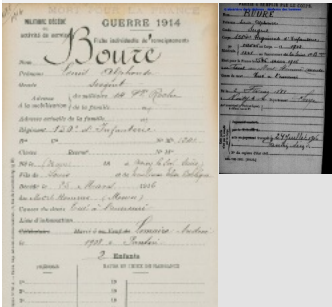

## Plan de classement

∨ Soldats pantinois morts, prisonniers ou disparus pendant la Première Guerre mondiale

• BOURE Louis Alphonse

Accéder au visualiseur des médias : 2 médias